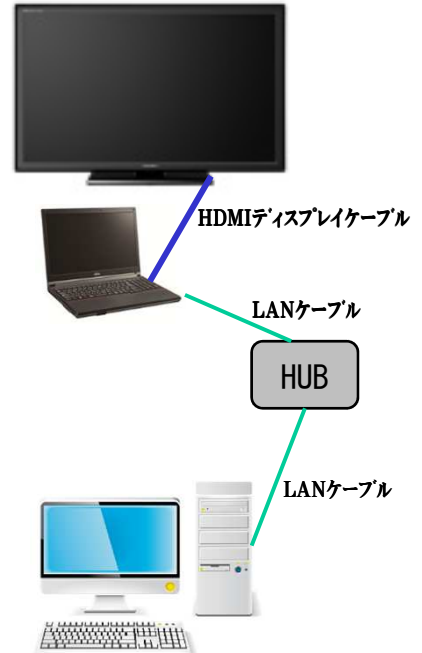

メニュー画面

株式会社 札幌輸送船向け予定管理システム Ver2013.1.01

予定入力	荷主マスタ登録	コントロールマスタ
予定表示	引取納車マスタ登録	過去データ削除
予定一覧表	車番マスタ登録	
未配車一覧表	未完了一覧表	

帳票 (予定一覧表) (未配車一覧表) (未完了一覧表)

2015年06月11日 (木) 予定一覧表

車番	積荷	引取住所	積取	積取時刻	積取時刻	積取時刻
1234	部	東区役所前	朝日朝	7:00		
1234	札幌西(西)	札幌西営業所	札幌土曜	7:00		
1234	札幌西(西)	さとらんど	吉支店	8:30		
1234	札幌西(西)	五輪工業現場	重機引上げ	8:30		
2233	札幌建設	丘陸空港	札幌東営業所	9:30		
1111	札幌建設	札幌建設	旭輝院	13:00		
1111	札幌建設	札幌建設	佐藤建設	13:00		
4321	江守運輸	札幌建設	札幌建設	14:00		
1234	札幌西(西)	08/10 1111 修理中心	村上牧場	10:00		
1234	札幌西(西)	東明市商業地区1区	修理 3.5(t)	11:00		
1111	札幌建設	札幌建設	札幌西営業所	11:00		
1111	札幌建設	札幌建設	新築家	11:00		
1111	札幌建設	札幌建設	五十嵐土木	11:00		
2233	札幌建設	札幌建設	五十嵐土木	12:00		
2233	札幌建設	札幌建設	区役所	15:00		
2652	札幌建設	家内橋 石積	五十嵐土木	16:00		
2233	江守運輸	札幌建設	区役所	16:00		
2233	江守運輸	札幌建設	修理中心	17:00		
1234	札幌北(西)	札幌北口	区役所	17:00		
1111	札幌建設	札幌建設	新築家	17:00		
2233	札幌建設	札幌建設	五十嵐土木	17:00		
2233	札幌建設	札幌建設	区役所	17:00		

構成

LAN対応・カスタマイズ対応(追加、修正等)のご要望は、ご相談ください。
操作・運用指導(半年間無償)

是非、この機会にご検討をよろしくお願いいたします。

コンピュータのトータルサポート

ITSOFT

有限会社アイティーソフトサポート

〒060-0806 札幌市北区北6条西6丁目1-14 粟井ビル

TEL ▶ 011-746-5136

FAX ▶ 011-707-2031

URL ▶ <http://www.itsoft-s.com>